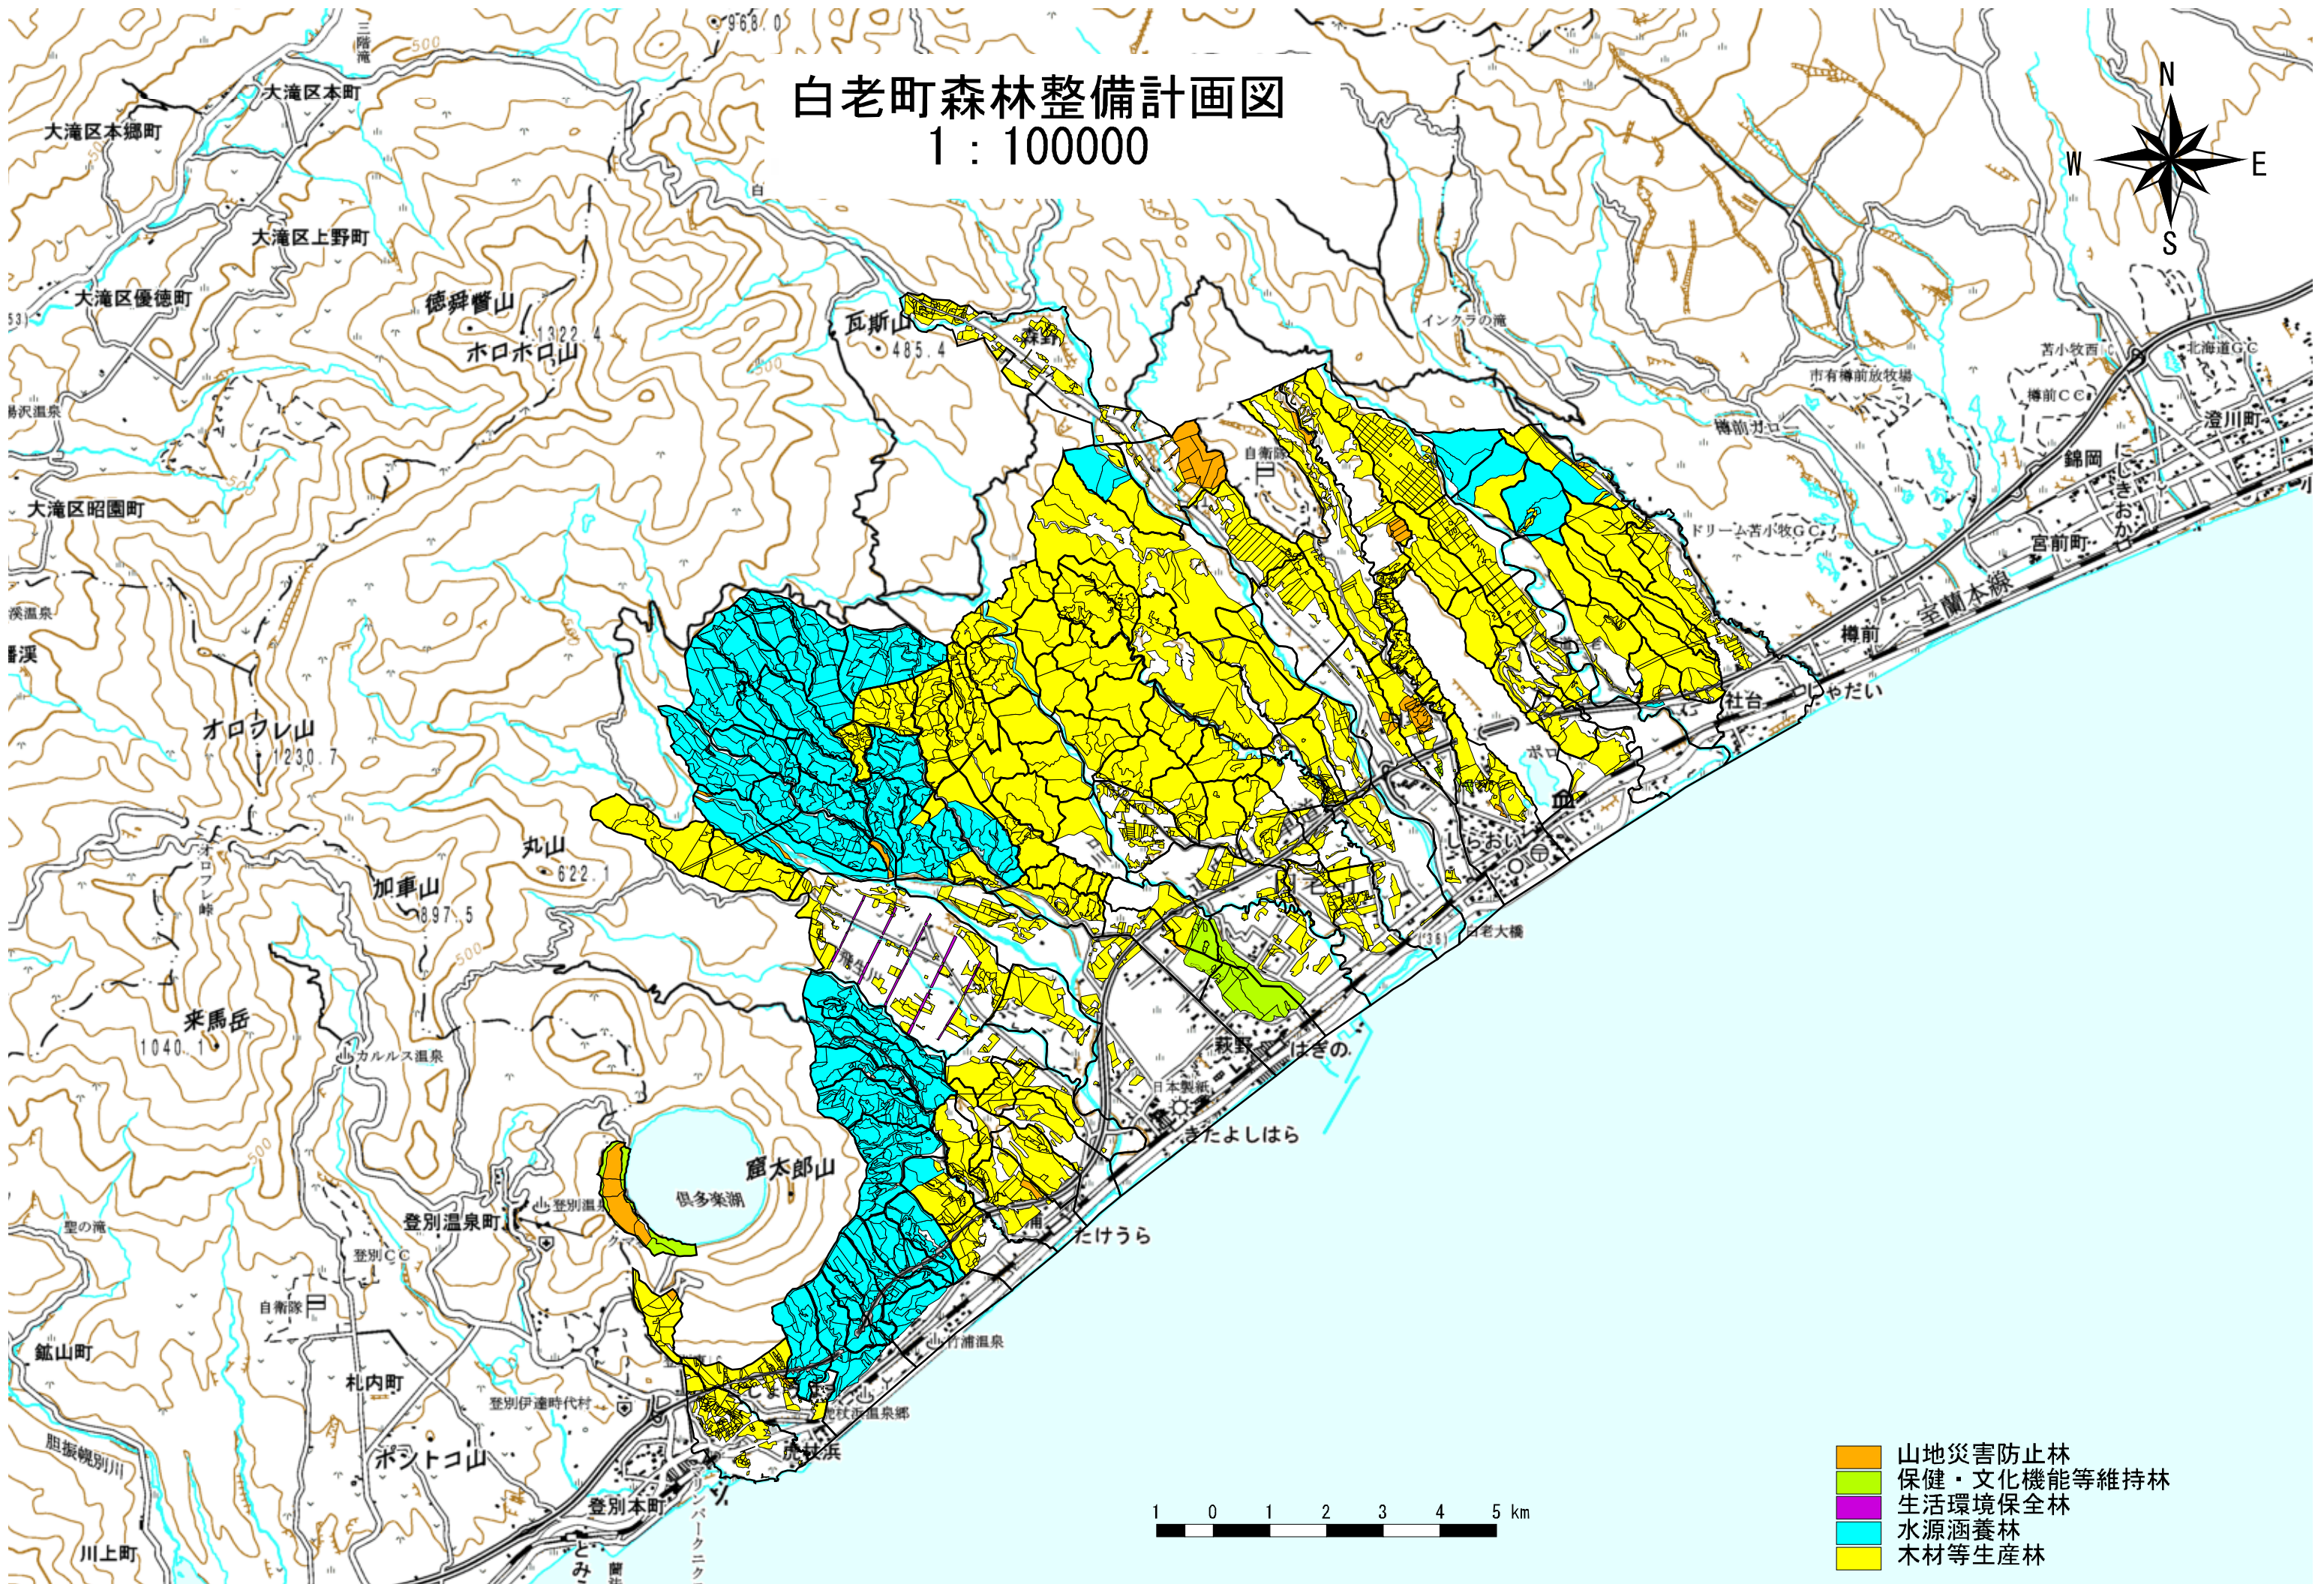

白老町森林整備計画図

1 : 100000

- 山地災害防止林
- 保健・文化機能等維持林
- 生活環境保全林
- 水源涵養林
- 木材等生産林